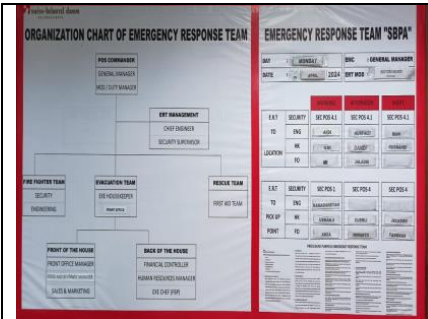

PT MANDIRI MAKNA WISATA

Kode Formulir :

Tanggal Terbit :

DOKUMENTASI SWISS-BELHOTEL DANUM PALANGKARAYA TAHUN 2024

Kantin, kantor dan loker karyawan

Tempat sampah sementara