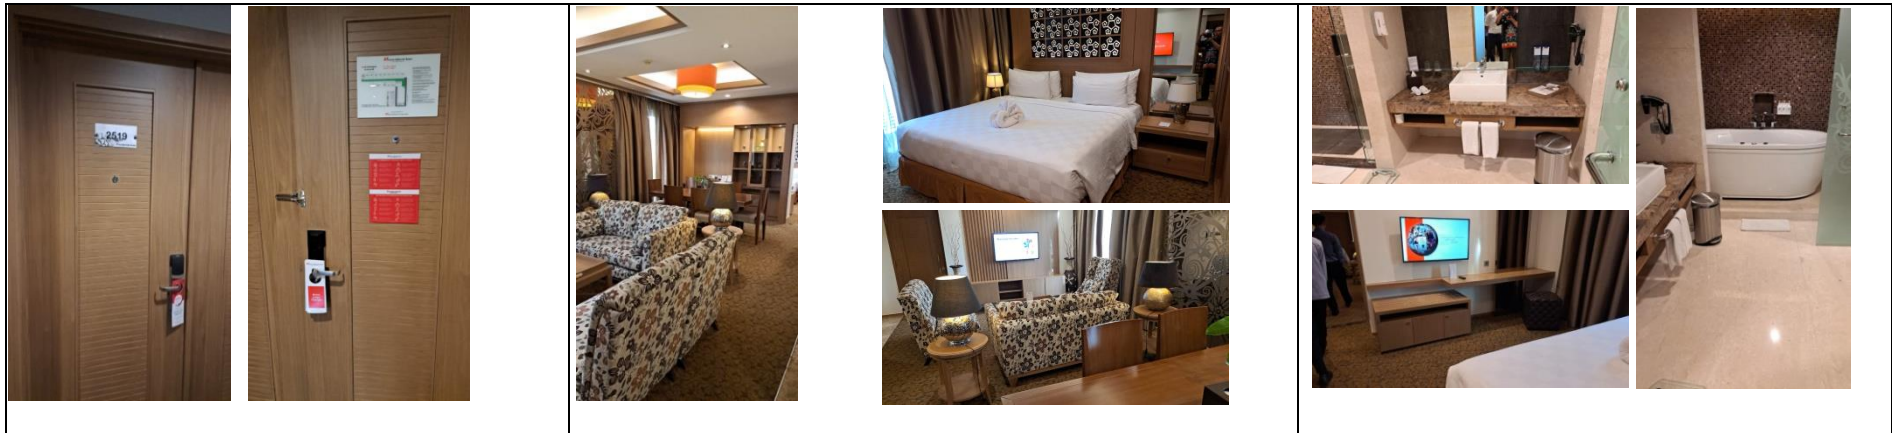

<p>Toilet di kamar tamu keterbatasan fisik</p>	<p>Sarana Kebugaran hotel (kolam renang dan SPA)</p>	<p>Toilet Publik di Lantai 1</p>
<p>Sertifikat CHSE di Swiss-Belhotel Danum Palangkaraya</p>	<p>Ruang pelatihan karyawan</p>	<p>Akses Pintu Darurat, APAR, Hydran dan arah penyelamatan diri</p>

PT MANDIRI MAKNA WISATA

Kode Formulir :

Tanggal Terbit :

DOKUMENTASI SWISS-BELHOTEL DANUM PALANGKARAYA TAHUN 2024

Sebagian sarana di kamar 2519 (President Suite)

Sebagian sarana di kamar 3101 (Junior Suite)