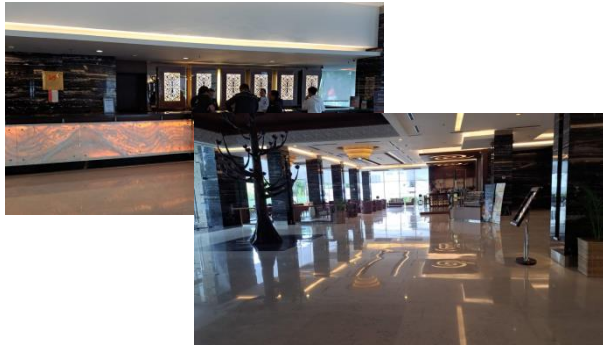

Parkir di belakang terpisah untuk mobil dan motor

Lobi Swiss-Belhotel Danum Palangkaraya

Sarana lift tamu dan karyawan

Sarana Pemadam Kebakaran

PT MANDIRI MAKNA WISATA

Kode Formulir :

Tanggal Terbit :

DOKUMENTASI SWISS-BELHOTEL DANUM PALANGKARAYA TAHUN 2024