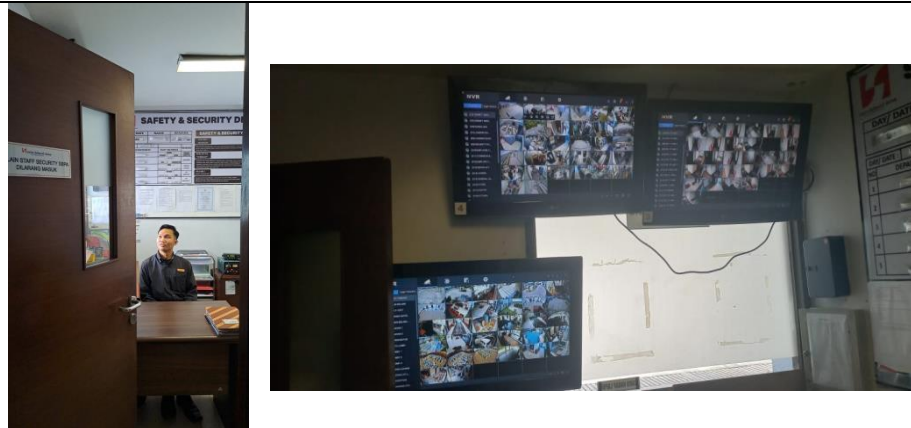

Tenaga keamanan dan ruang cctv