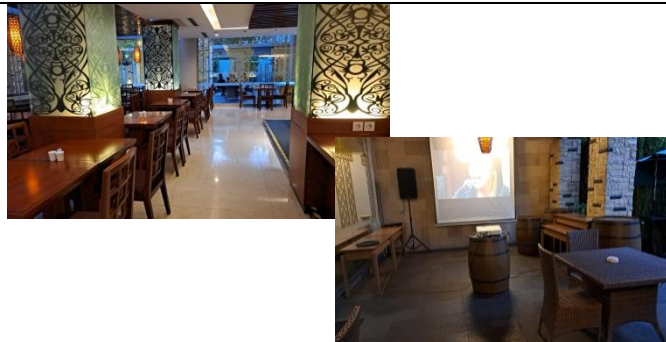

PT MANDIRI MAKNA WISATA

Kode Formulir :

Tanggal Terbit :

DOKUMENTASI SWISS-BELHOTEL DANUM PALANGKARAYA TAHUN 2024

Restoran Swiss-Belhotel Danum Palangkaraya